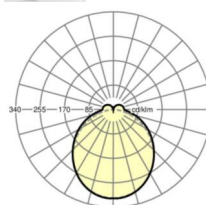

ELEKTROTECHNIKA

Zasilacz	Elektroniczny sterownik (1 szt.)
Moc systemowa	37W
Napięcie sieciowe	230V/50Hz
Klasa efektywności energetycznej/Źródło światła	E

TECHNIKA ŚWIETLNA

Wyposażenie	LED, współczynnik oddawania barw/kolor światła CRI ≥ 80 / 3000K
Tolerancja koloru (MacAdam)	3SDCM
Nominalny strumień świetlny	5290lm
Trwałość LED	50000h L80/B10 (Tq 40°C)
Wydajność oprawy	141lm/W
Kąt rozsyłu światła	115° (C0) / 110° (C90)
UGR pop./pod.	25.2 / 24.6

DEEP-LINK

<https://www.regiolux.de/pl/article/19472004090>

Odkośnik	LED 6000lm 830
ηLB	100 %
Φ ↓/↑	90 % / 10 %
UGR pop./pod.	25.2 / 24.6

MECHANIKA

Kolor obudowy	biały beskidzki RAL 9016
Wymiary (DxSzxW/ŚrxW)	1531mm x 55mm x 37mm
Masa (netto)	1.9kg
Rodzaj montażu	Montaż systemu szyn nośnych, Konstrukcja świetlna

Wymiary

L	1531 mm	Długość
B	55 mm	Szerokość
H	37 mm	Wysokość