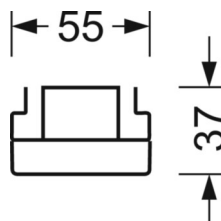

ELEKTROTECHNIKA

Zasilacz	Elektroniczny sterownik (1 szt.)
Moc systemowa	37W
Napięcie sieciowe	230V/50Hz
Klasa efektywności energetycznej/Źródło światła	E

TECHNIKA ŚWIETLNA

Wyposażenie	LED, współczynnik oddawania barw/kolor światła CRI ≥ 80 / 3000K
Tolerancja koloru (MacAdam)	3SDCM
Nominalny strumień świetlny	5290lm
Trwałość LED	50000h L80/B10 (Tq 40°C)
Wydajność oprawy	141lm/W
Kąt rozsyłu światła	115° (C0) / 110° (C90)
UGR pop./pod.	25.2 / 24.6

DEEP-LINK

<https://www.regiolux.de/pl/article/19472004090>

Odkośnik	LED 6000lm 830
ηLB	100 %
Φ ↓/↑	90 % / 10 %
UGR pop./pod.	25.2 / 24.6

MECHANIKA

Kolor obudowy	biały beskidzki RAL 9016
Wymiary (DxSzxW/ŚrxW)	1531mm x 55mm x 37mm
Masa (netto)	1.9kg
Rodzaj montażu	Montaż systemu szyn nośnych, Konstrukcja świetlna

Wymiary

L	1531 mm	Długość
B	55 mm	Szerokość
H	37 mm	Wysokość